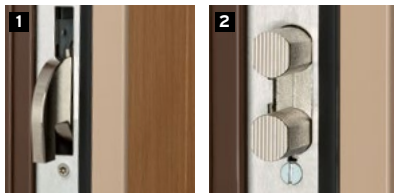

* Sauf avec option balai automatique

Consultez la liste des produits certifiés A2P sur www.cnpp.com

F3D

une innovation révolutionnaire !

Grâce à son système tridimensionnel impossible à reproduire en dehors de notre usine, le cylindre F3D Fichet et sa clé au design futuriste révolutionnent la sécurité du domicile. Offrant une résistance exceptionnelle aux tentatives d'effraction, cette nouvelle génération de cylindre est au cœur du bloc-porte Fichet Spheris HiS.

SERRURE

- 5 points de verrouillage :
 - 4 pènes basculants à crochets **1**
 - double point central **2**
- Pare-effraction intégré entraînant le blocage de la serrure en cas de tentative d'attaque du système.