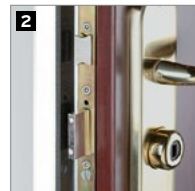

LES BLOCS-PORTES DE LA GAMME PROTECDOOR+ SONT FABRIQUÉS SUR MESURE POUR S'ADAPTER PARFAITEMENT À L'EXISTANT.

NIVEAUX DE PERFORMANCES

SERRURE	Certifiée A2P1 étoile	
BLOC-PORTE	CR3	
RÉSISTANCE AU FEU	Elz 30	
ISOLATION THERMIQUE	Ud=2.1W/(m².K)	
ISOLATION PHONIQUE	Rw (C; Ctr) = 40 (-2; -7) dB	

Consultez la liste des produits certifiés A2P sur www.cnpp.com

SERRURE

- 5 points de verrouillage :
  - 2 pènes crochets et 2 pènes droit **1**
  - 1 pêne dormant central avec 2 goupilles anti-sciage **2**

SYSTÈME DE PIVOTEMENT

- 3 paumelles métalliques réglables dans 3 dimensions **3**
- 2 pions anti-dégondage en acier Ø15mm **4**
- 2 sens d'ouverture disponibles : Tirant ou Poussant

CARACTÉRISTIQUES TECHNIQUES

Épaisseur du vantail	70 mm
Bâti	Tôle pliée 20/10e mm 2 modèles : 2ème monte réhabilitation, tubulaire
Passage libre (largeur)	600 à 1000 mm
Hauteur	1900 à 2180 mm

ÉQUIPEMENTS DE SÉRIE

- **Gamme classique** : Béquille, aileron, cône disponibles en finition laiton poli
- **Gamme Artis** : Béquille, aileron sur plaque ou rosace, cône, et pommeau central disponibles en finitions chrome velours, platine et diamant noir
- **Barre de seuil** chromée ou balai automatique

CLASSIQUE

ARTIS

10 ANS
DE TRANQUILLITÉ

Nos produits sont garantis 10 ans.
Voir conditions auprès de votre Point Fort Fichet
ou sur notre site www.fichet-pointfort.com

OPTIONS

- **Pommeau central**
- **Entrebâilleur manuel** : permet d'entrouvrir la porte tout en évitant une intrusion en force du visiteur
- **Microviseur chromé**
- **Microviseur numérique** Standard ou Premium

MICROVISEUR NUMÉRIQUE

Le nouveau cylindre breveté 787M constitue une des pièces maîtresses du bloc-porte

Le cylindre est verrouillé par deux bascules en acier et se déverrouille grâce à ses deux aimants situés en bout de clé.